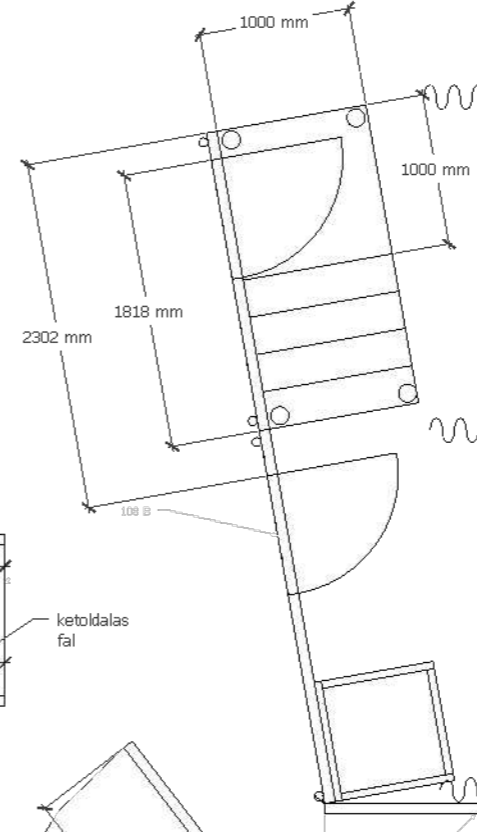

1030 mm

hanger

előfüggöny
bágyralthy
vezetett kórna hurok
hangfallató
1-4 porfúzó
előszínpadi
világításrész
színpadi
előfüggöny

101

102

8112 mm

5684 mm

2000 mm

2600 mm

2600 mm

2600 mm

2600 mm

2302 mm

1818 mm

1000 mm

1000 mm

1000 mm

3387 mm

3222 mm

2510 mm

2062 mm

1000 mm

1150 mm

4750 mm

100 B

ketoldalal
fal

2600 mm

2600 mm

2600 mm

2600 mm

8112 mm

5684 mm