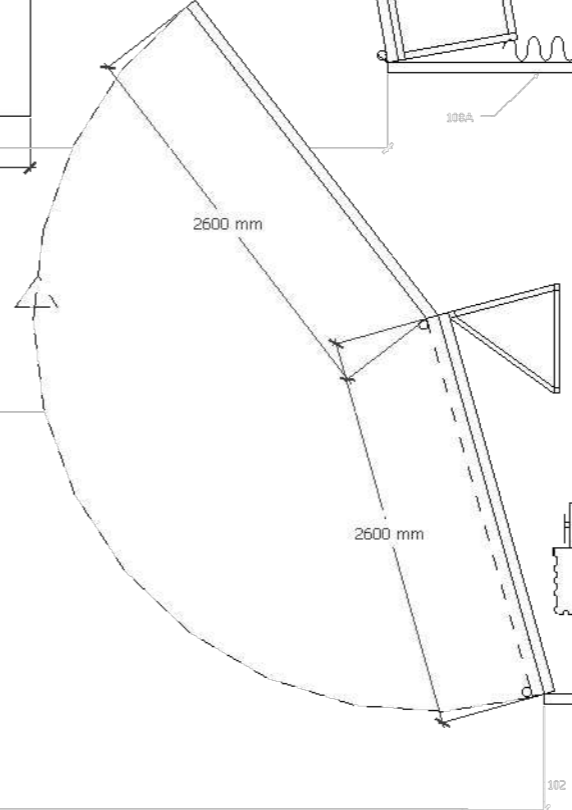

1030 mm

hanger

előfüggöny
bágyralthy
vezetett kórna hurok
hangfallató
1-4 porfúzó
előszínpadi
világításrész
színpadi
előfüggöny

101

102

8112 mm

5684 mm

2000 mm

2600 mm

2600 mm

2600 mm

2600 mm

2302 mm

1818 mm

1000 mm

1000 mm

1000 mm

3387 mm

3222 mm

2510 mm

2062 mm

1000 mm

1150 mm

4750 mm

100 B

ketoldalal
fal

2600 mm

2600 mm

2600 mm

2600 mm

8112 mm

5684 mm