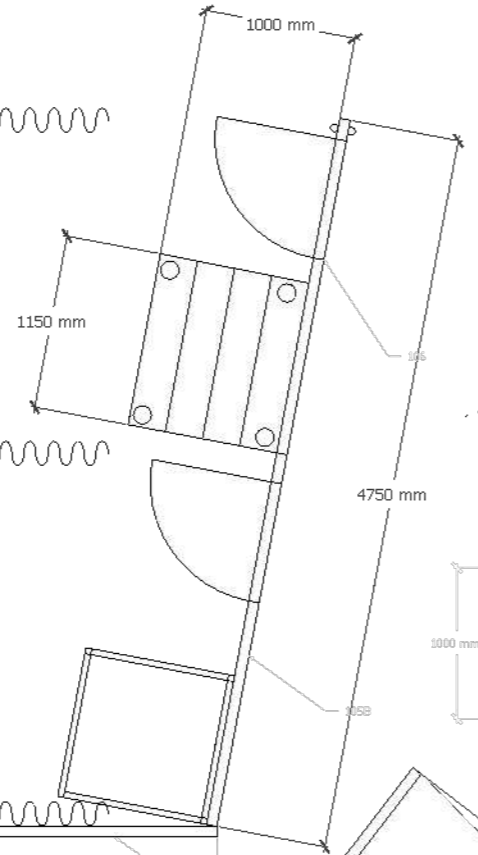

1030 mm

hanger

előfüggöny
bágyralthy
vezetett kórna hurok
hangfallató
1-4 porfúzó
előszínpadi
világításrész
színpadi
előfüggöny

101

102

8112 mm

5684 mm

2000 mm

2600 mm

2600 mm

2600 mm

2600 mm

2302 mm

1818 mm

1000 mm

1000 mm

1000 mm

3387 mm

3222 mm

2510 mm

2062 mm

1000 mm

1150 mm

4750 mm

100 B

ketoldalal
fal

2600 mm

2600 mm

2600 mm

2600 mm

8112 mm

5684 mm