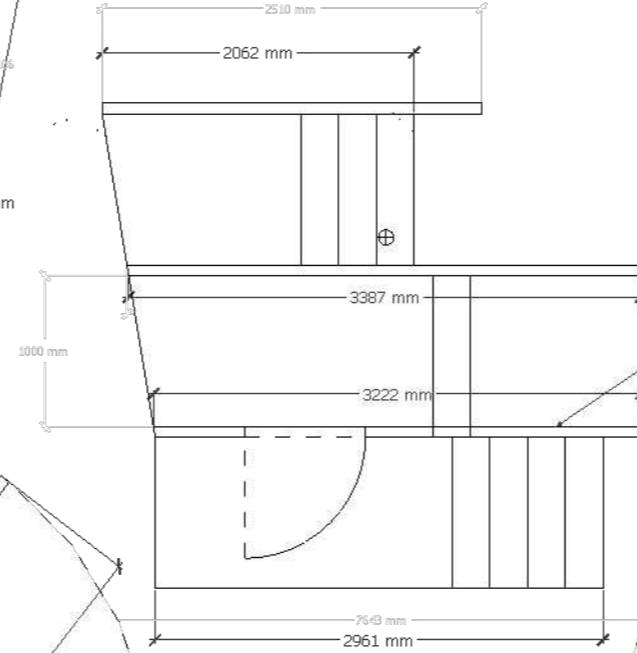

1030 mm

hanger

előfüggöny
bágyralthy
vezetett kórna hurok
hangfallató
1-4 porfúzó
előszínpadi
világításrész
színpadi
előfüggöny

101

102

8112 mm

5684 mm

2000 mm

2600 mm

2600 mm

2600 mm

2600 mm

2302 mm

1818 mm

1000 mm

1000 mm

1000 mm

3387 mm

3222 mm

2510 mm

2062 mm

1000 mm

1150 mm

4750 mm

100 B

ketoldalal
fal

2600 mm

2600 mm

2600 mm

2600 mm

8112 mm

5684 mm