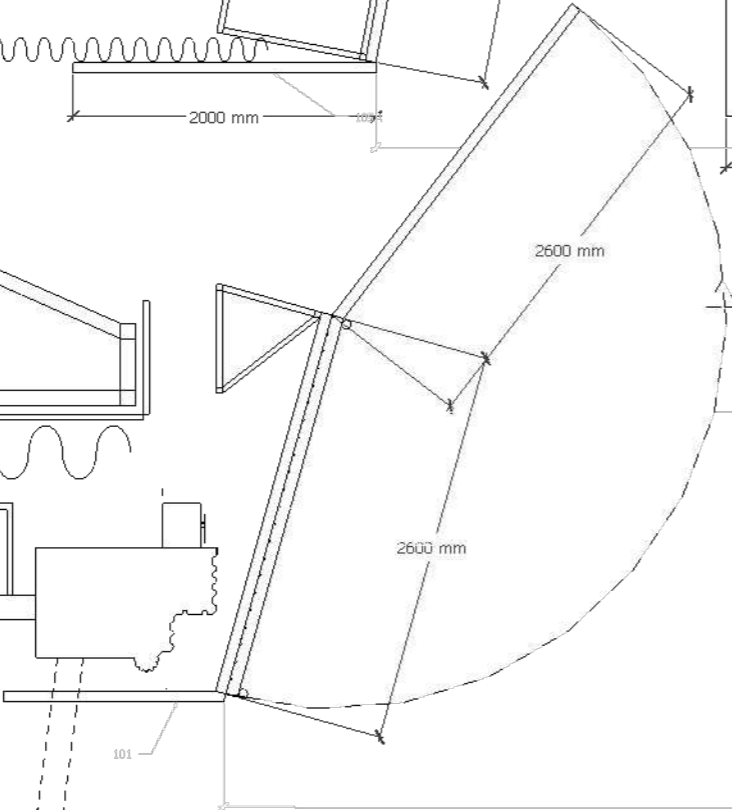

1030 mm

hanger

előfüggöny
bágyralthy
vezetett kórna hurok
hangfallató
1-4 porfúzó
előszínpadi
világításrész
színpadi
előfüggöny

101

102

8112 mm

5684 mm

2000 mm

2600 mm

2600 mm

2600 mm

2600 mm

2302 mm

1818 mm

1000 mm

1000 mm

1000 mm

3387 mm

3222 mm

2510 mm

2062 mm

1000 mm

1150 mm

4750 mm

100 B

ketoldalal
fal

2600 mm

2600 mm

2600 mm

2600 mm

8112 mm

5684 mm